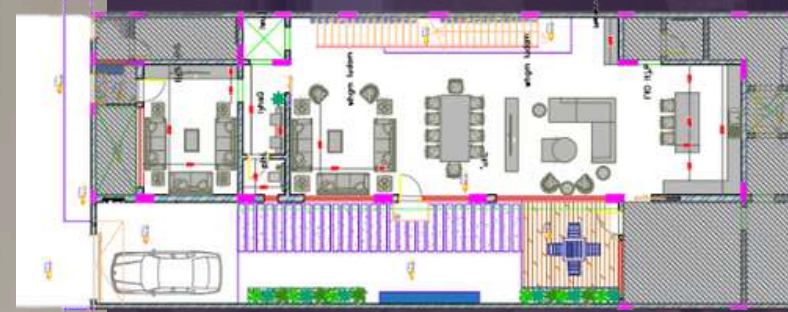

## فلسفة التصميم

يعتمد التصميم على دمج الترفيه مع الراحة عبر ألوان هادئة وخامات طبيعية تمنح المكان حضورًا متوازنًا تم توزيع العناصر بأسلوب عملي يوقر تجربة استخدام مريحة دون الإخلال بالأناقة

B

C.R 7050199798